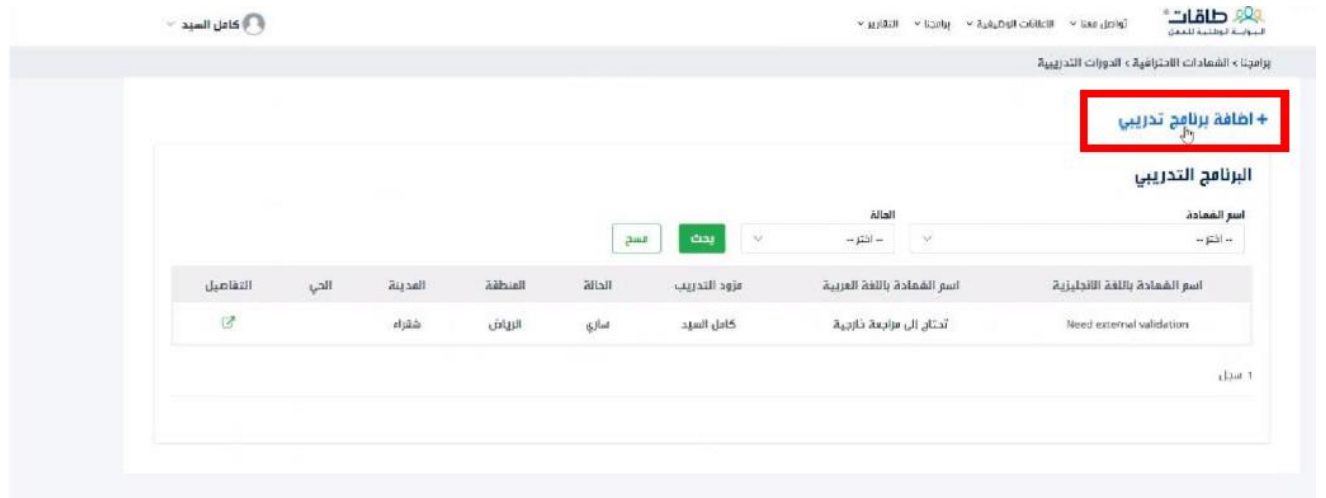

منتج الشهادات الاحترافية

إضافة برنامج تدريبي
لشهادة احترافية

خدمة إضافة برنامج تدريبي

من الصفحة الرئيسية الذهاب إلى برامجنا < الشهادات الاحترافية > الدورات التدريبية

الضغط على "إضافة برنامج تدريبي"

في صفحة إضافة برنامج تدريب، تعبئة جميع البيانات المطلوبة

اسم البرنامج: دعم الشهادات الإحتراقية

إضافة برنامج تدريبي جديد

تفاصيل الشهادة

الشهادة:

الحد الأقصى للمدربين:

ملاحظات:

مكان التدريب

المدينة: