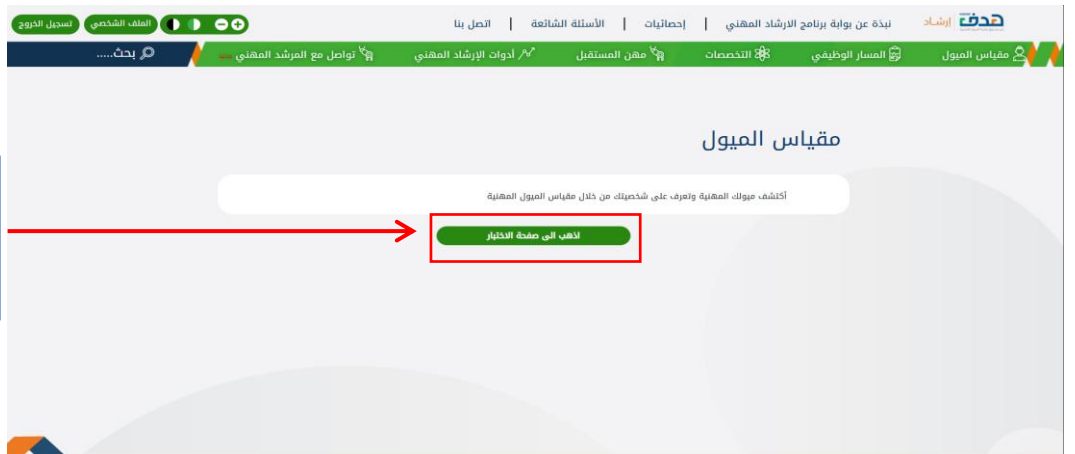

ابدأ رحلتك
مردباً بك في رحلة بوابة برنامج الإرشاد المهني. الرحلة تُقدم مجموعة من الخدمات التي يمكنك الاستفادة منها في تحديد مسارك المهني

يمكن الذهاب لصفحة
الاختبار لإجراء اختبار
مقياس الميول.