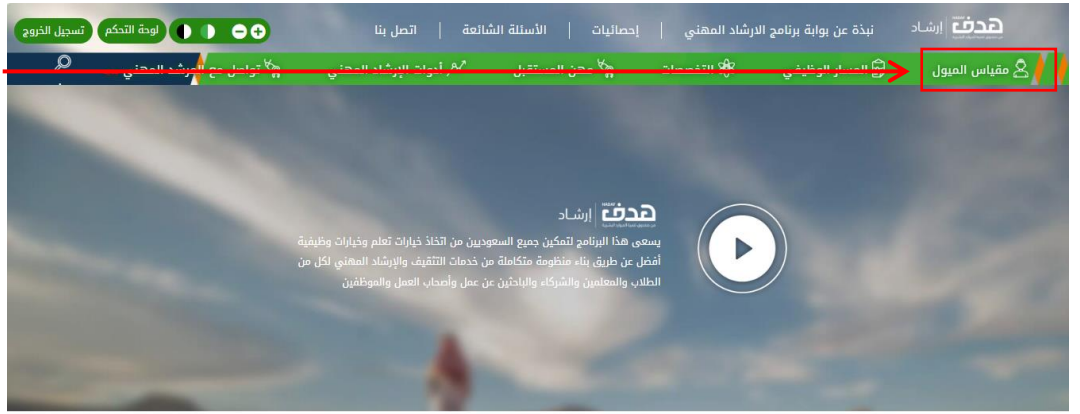

## الإرشاد المهني عن بعد

مقياس الميول

## اختبار مقياس الميول المهني في منصة (سبل)

تهدف هذه الخدمة إلى اكتشاف ميولك المهنية والتعرف على شخصيتك من خلال مقياس الميول المهنية. يمكن الوصول للخدمة من خلال الخطوات التالية:

في الصفحة الرئيسية  
لبوابة سبل للإرشاد  
المهني تظهر خدمة  
"مقياس الميول".